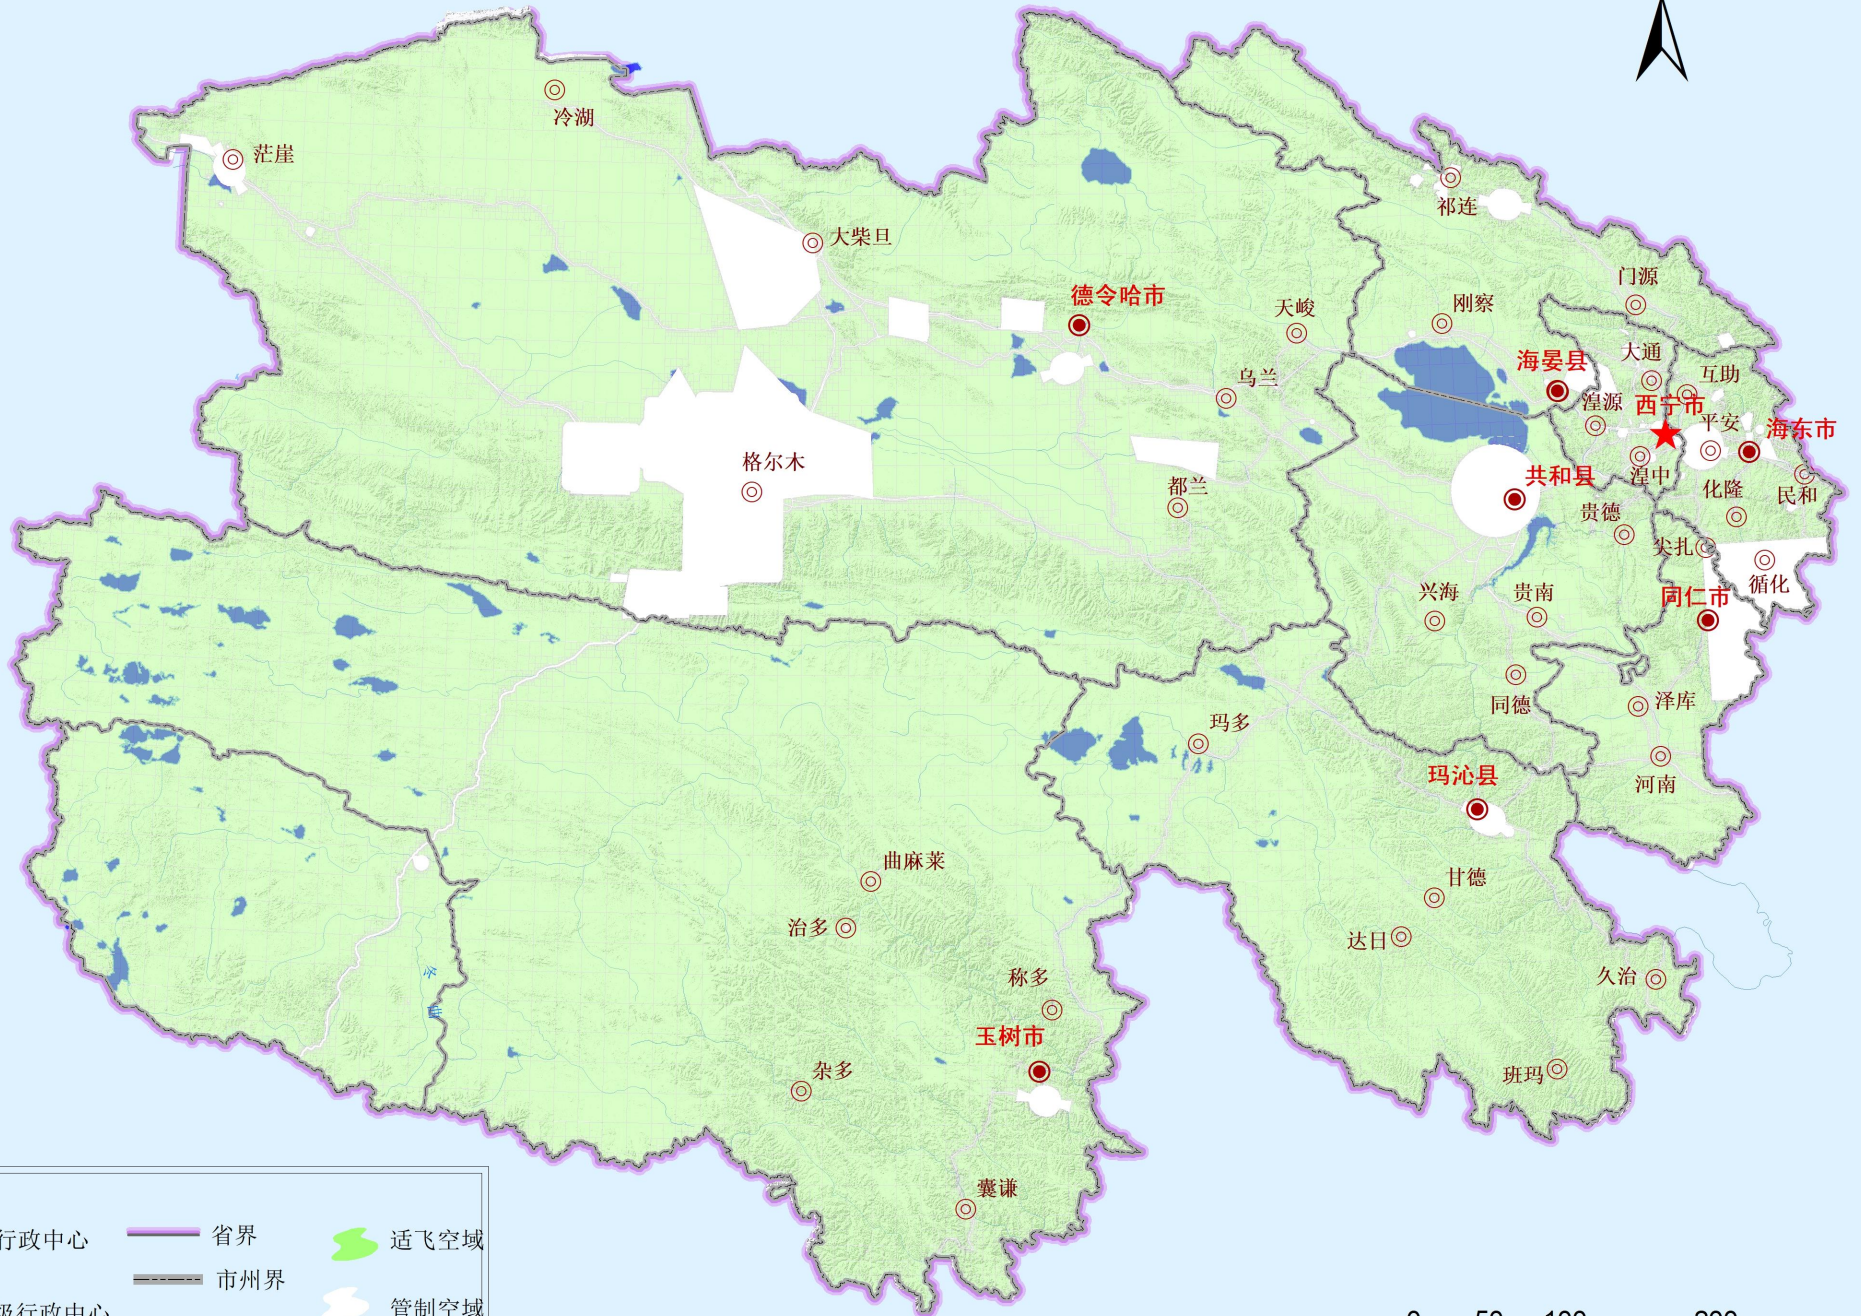

青海省微型、轻型、小型无人驾驶航空器适飞空域范围

图例

- | | | |
|-----------|-------|---------|
| ★ 省级行政中心 | — 省界 | 🟢 适飞空域 |
| ● 市州级行政中心 | — 市州界 | ☁️ 管制空域 |
| ○ 县级行政中心 | 🌊 河流 | 🟦 湖泊 |